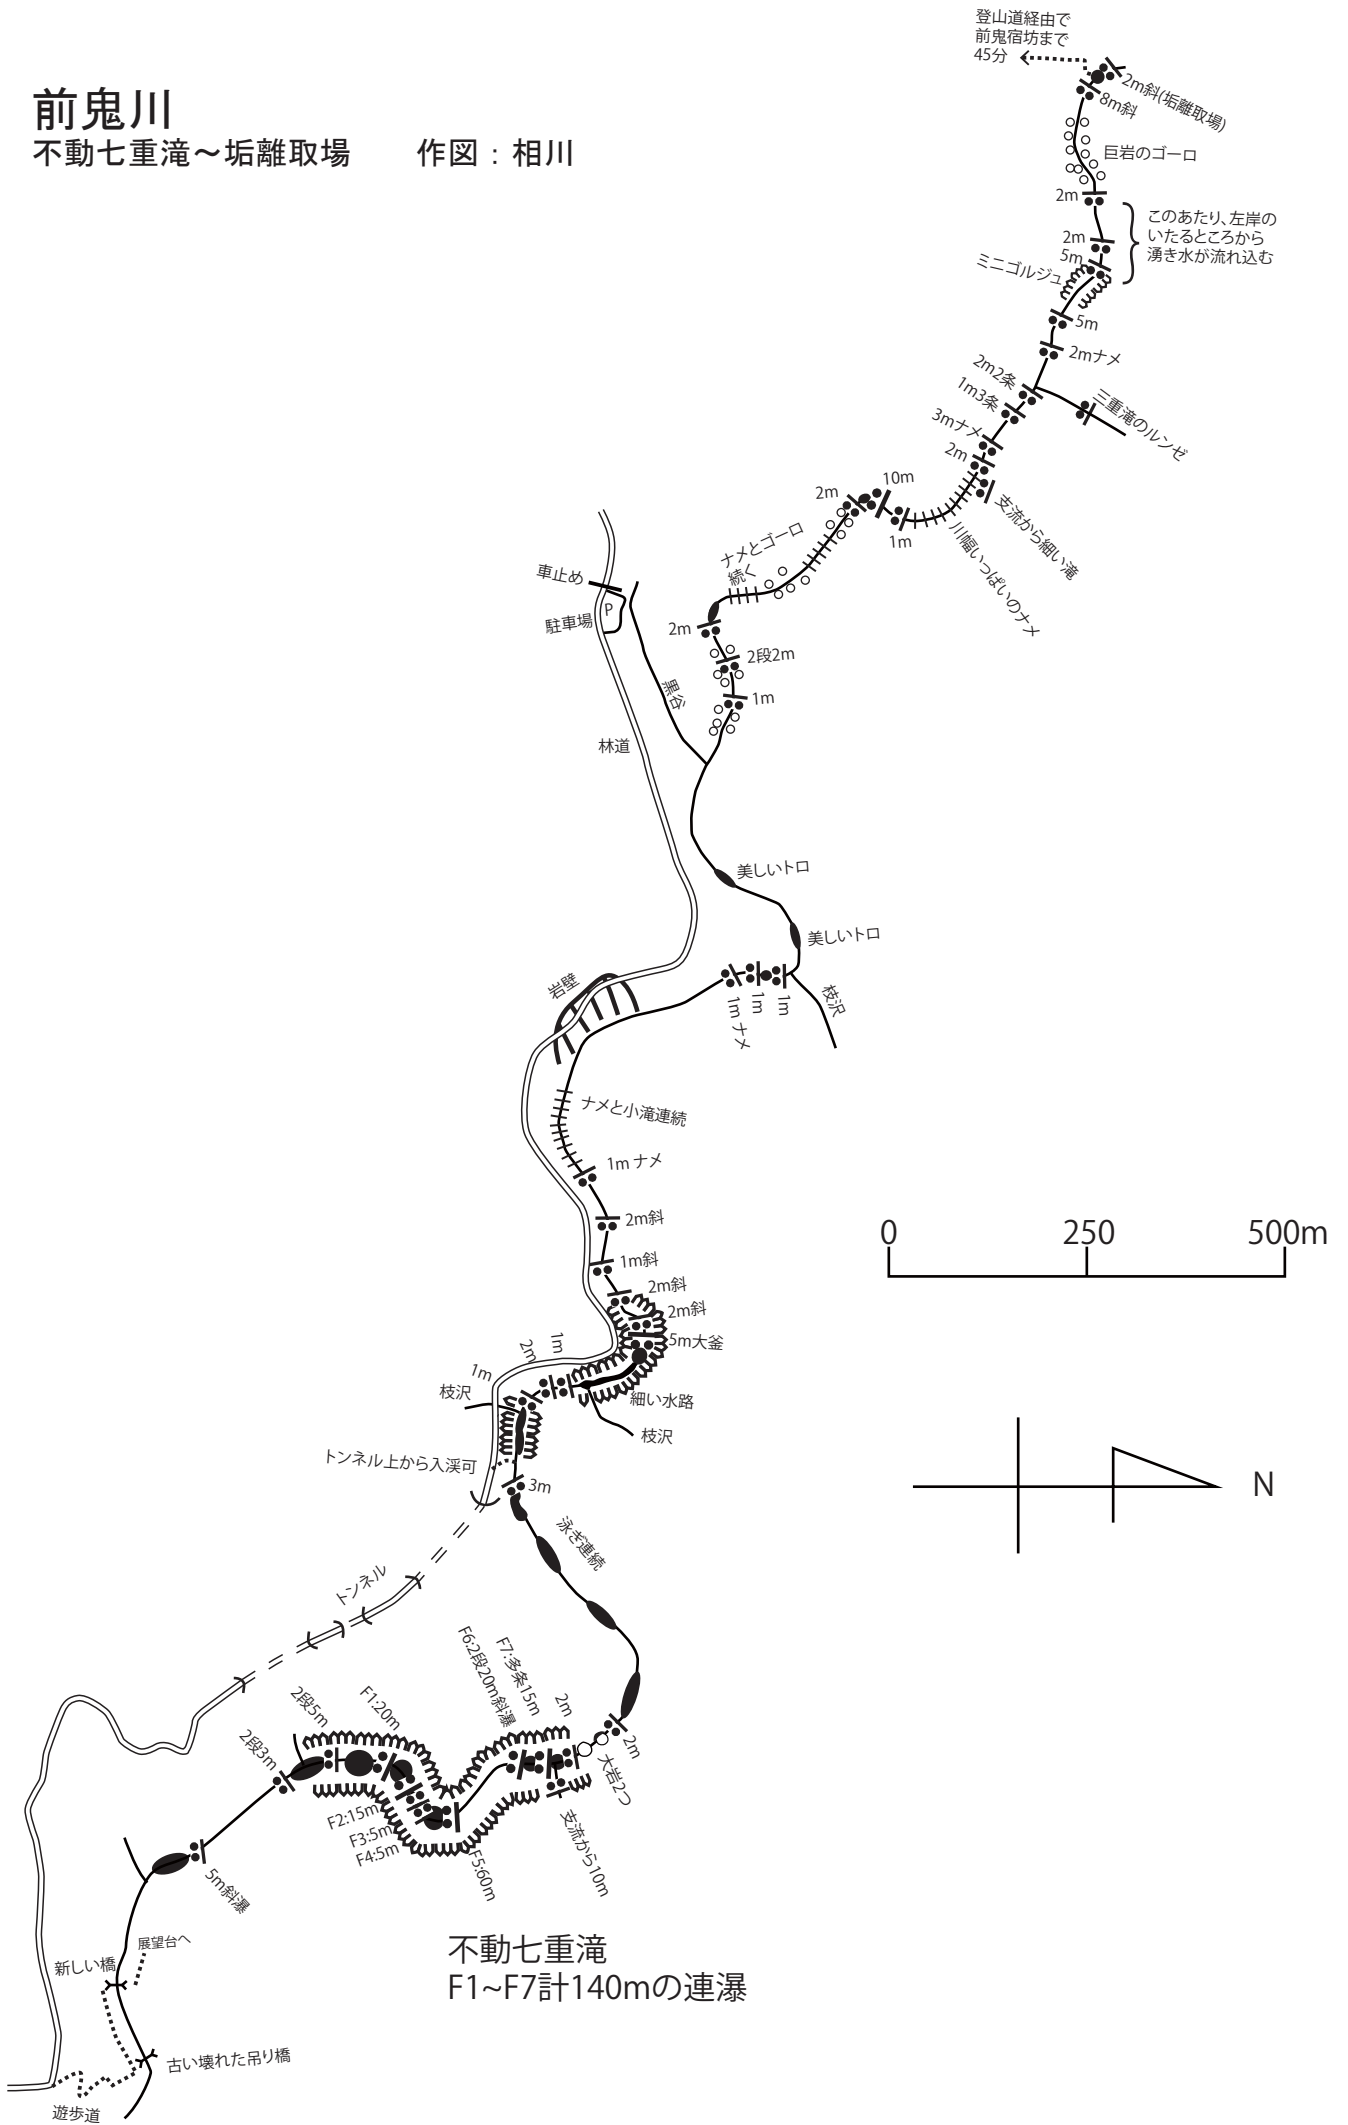

# 前鬼川

不動七重滝～垢離取場

作図：相川

不動七重滝  
F1～F7計140mの連瀑